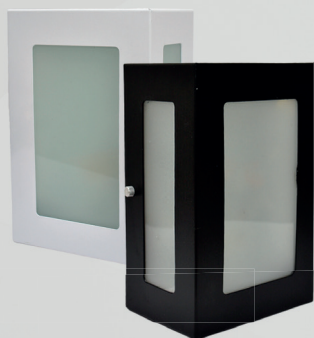

Instalação em laje:
Gesso ou qualquer teto

Arandela

SOFISTICAÇÃO E QUALIDADE

Viena sem Base

- Soquete G9
- Material: Alumínio/Vidro
- Tamanho: 08cm x 15cm
- Cores: branco/ Preto

 **Fácil instalação**

Viena com Base

- Soquete G9
- Material: Alumínio/Vidro
- Tamanho: 08cm x 15cm
- Cores: branco/ Preto

 **Fácil instalação**

5 Vidros

- Soquete G9
- Material: Alumínio/Vidro
- Tamanho: 20cm x 13cm x 9cm
- Formato retangular
- Cores: branco/ Preto

 **Fácil instalação**

Barcelona

- Soquete G9
- Material: Alumínio/Vidro
- Tamanho: 15cm x 10cm x 07cm
- Cores: branco/ Preto

 **Fácil instalação**

Arandela Slim

SOFISTICAÇÃO E QUALIDADE

Arandela Slim 1 Foco