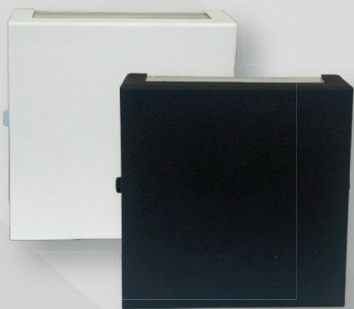

- Soquete G9
- Material: Alumínio/Vidro
- Tamanho: 08cm x 15cm
- Cores: branco/ Preto

 **Fácil instalação**

5 Vidros

- Soquete G9
- Material: Alumínio/Vidro
- Tamanho: 20cm x 13cm x 9cm
- Formato retangular
- Cores: branco/ Preto

 **Fácil instalação**

Barcelona

- Soquete G9
- Material: Alumínio/Vidro
- Tamanho: 15cm x 10cm x 07cm
- Cores: branco/ Preto

 **Fácil instalação**

Arandela Slim

SOFISTICAÇÃO E QUALIDADE

Arandela Slim 1 Foco

- Soquete G9
- Material: Alumínio
- Tamanho: 11cm x 11cm x 04cm
- Cores: Branco/ Preto

 **Fácil instalação**

Arandela Slim 2 Foco

- Soquete G9
- Material: Alumínio
- Tamanho: 11cm x 11cm x 04cm
- Cores: Branco/ Preto