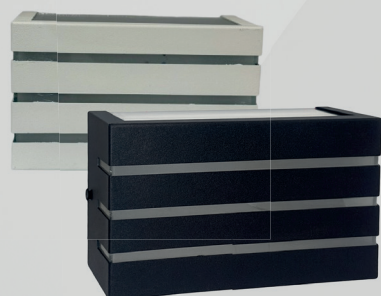

Barcelona

- Soquete G9
- Material: Alumínio/Vidro
- Tamanho: 15cm x 10cm x 07cm
- Cores: branco/ Preto

Fácil instalação